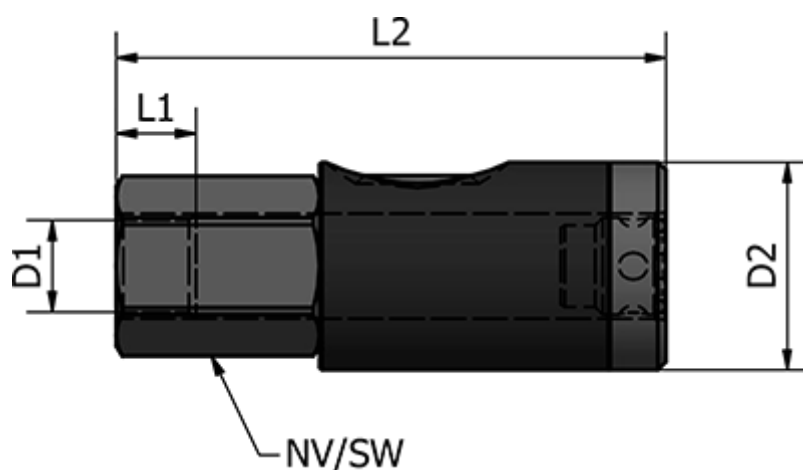

Varenummer: 58624422D
Beskrivelse: Sikkerheds-lynkobling m. indv. G3/8
NW 7.2, m. trykknop

Mål

D1 = G 3/8
D2 (mm) = 26
L1 (mm) = 10
L2 (mm) = 75.5
NV (mm) = 21
Vægt (g) = 121